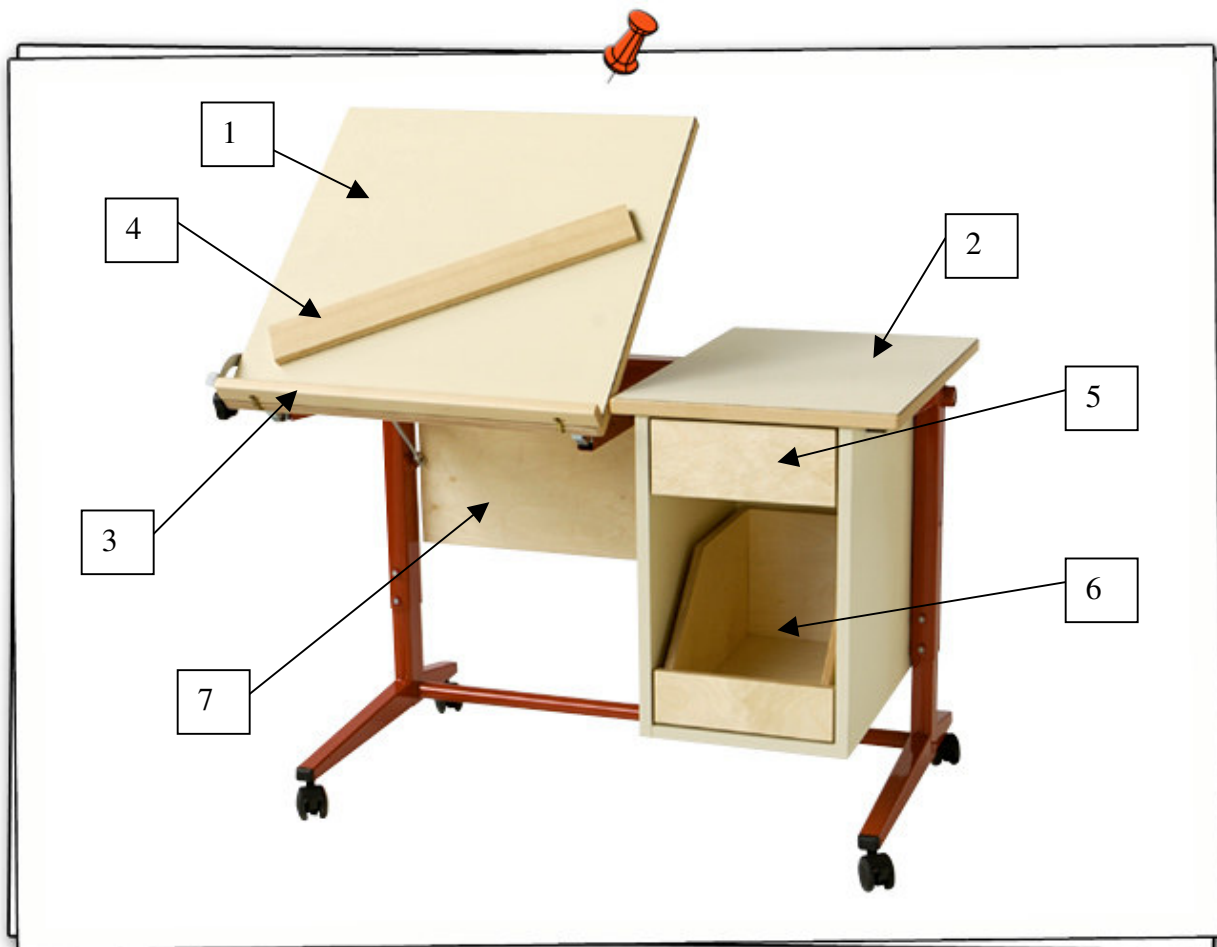

**Sehbehindertentisch ZESAR.ch**  
**(9438.106 / 9439.106)**

1. Magnetische und neigbare Platte
2. Fixe Platte
3. Papierhalterungsschiene
4. Magnetischer Lineal
5. Kleine Schublade
6. Ordner Schublade
7. Bücherkasten vorne

Wir stellen immer wieder neue Produkte her, selbstverständlich auch Produkte nach Mass, um auf alle Wünsche und Bedürfnisse unserer Kunden eingehen zu können. Eines unserer letzten Erzeugnisse ist das Pult für Sehbehinderte. Seine schlichte Ausführung lässt sich leicht im Schulraum integrieren. Das Pult für Sehbehinderte wurde speziell für die Arbeitserleichterung des Schülers und des Lehrers entwickelt.

Es besteht aus einem Metallgestell (in der Höhe durch eine Kurbel regulierbar) und einer magnetischen Tischplatte. Diese Tischplatte ist neigbar von 0° bis 75° und versehen mit einer Leiste zum Festhalten des Papiers oder der Bücher. Rechts der neigbaren Tischplatte befindet sich eine kleine fixe Tischplatte. Unter der fixen Tischplatte sind 2 Schubladen auf Rollen befestigt. Die 1. Schublade ist zum Versorgen von kleinem Büromaterial vorgesehen. Die 2. Schublade ist eine Auszugsschublade für Ordner. Ein pultlanges trogartiges Ablagefach ist lehrerseits befestigt.

Um die Arbeit zu erleichtern, ist auf der neigbaren Tischplatte eine magnetisch Leiste aus Buche vorgesehen.

Dimension : 570 x 70 x 16 mm.

Die Tischplatte links ist von 0° bis 75° neigbar und durch einen Druckdrehgriff blockierbar. Dimension : 600 x 600 mm